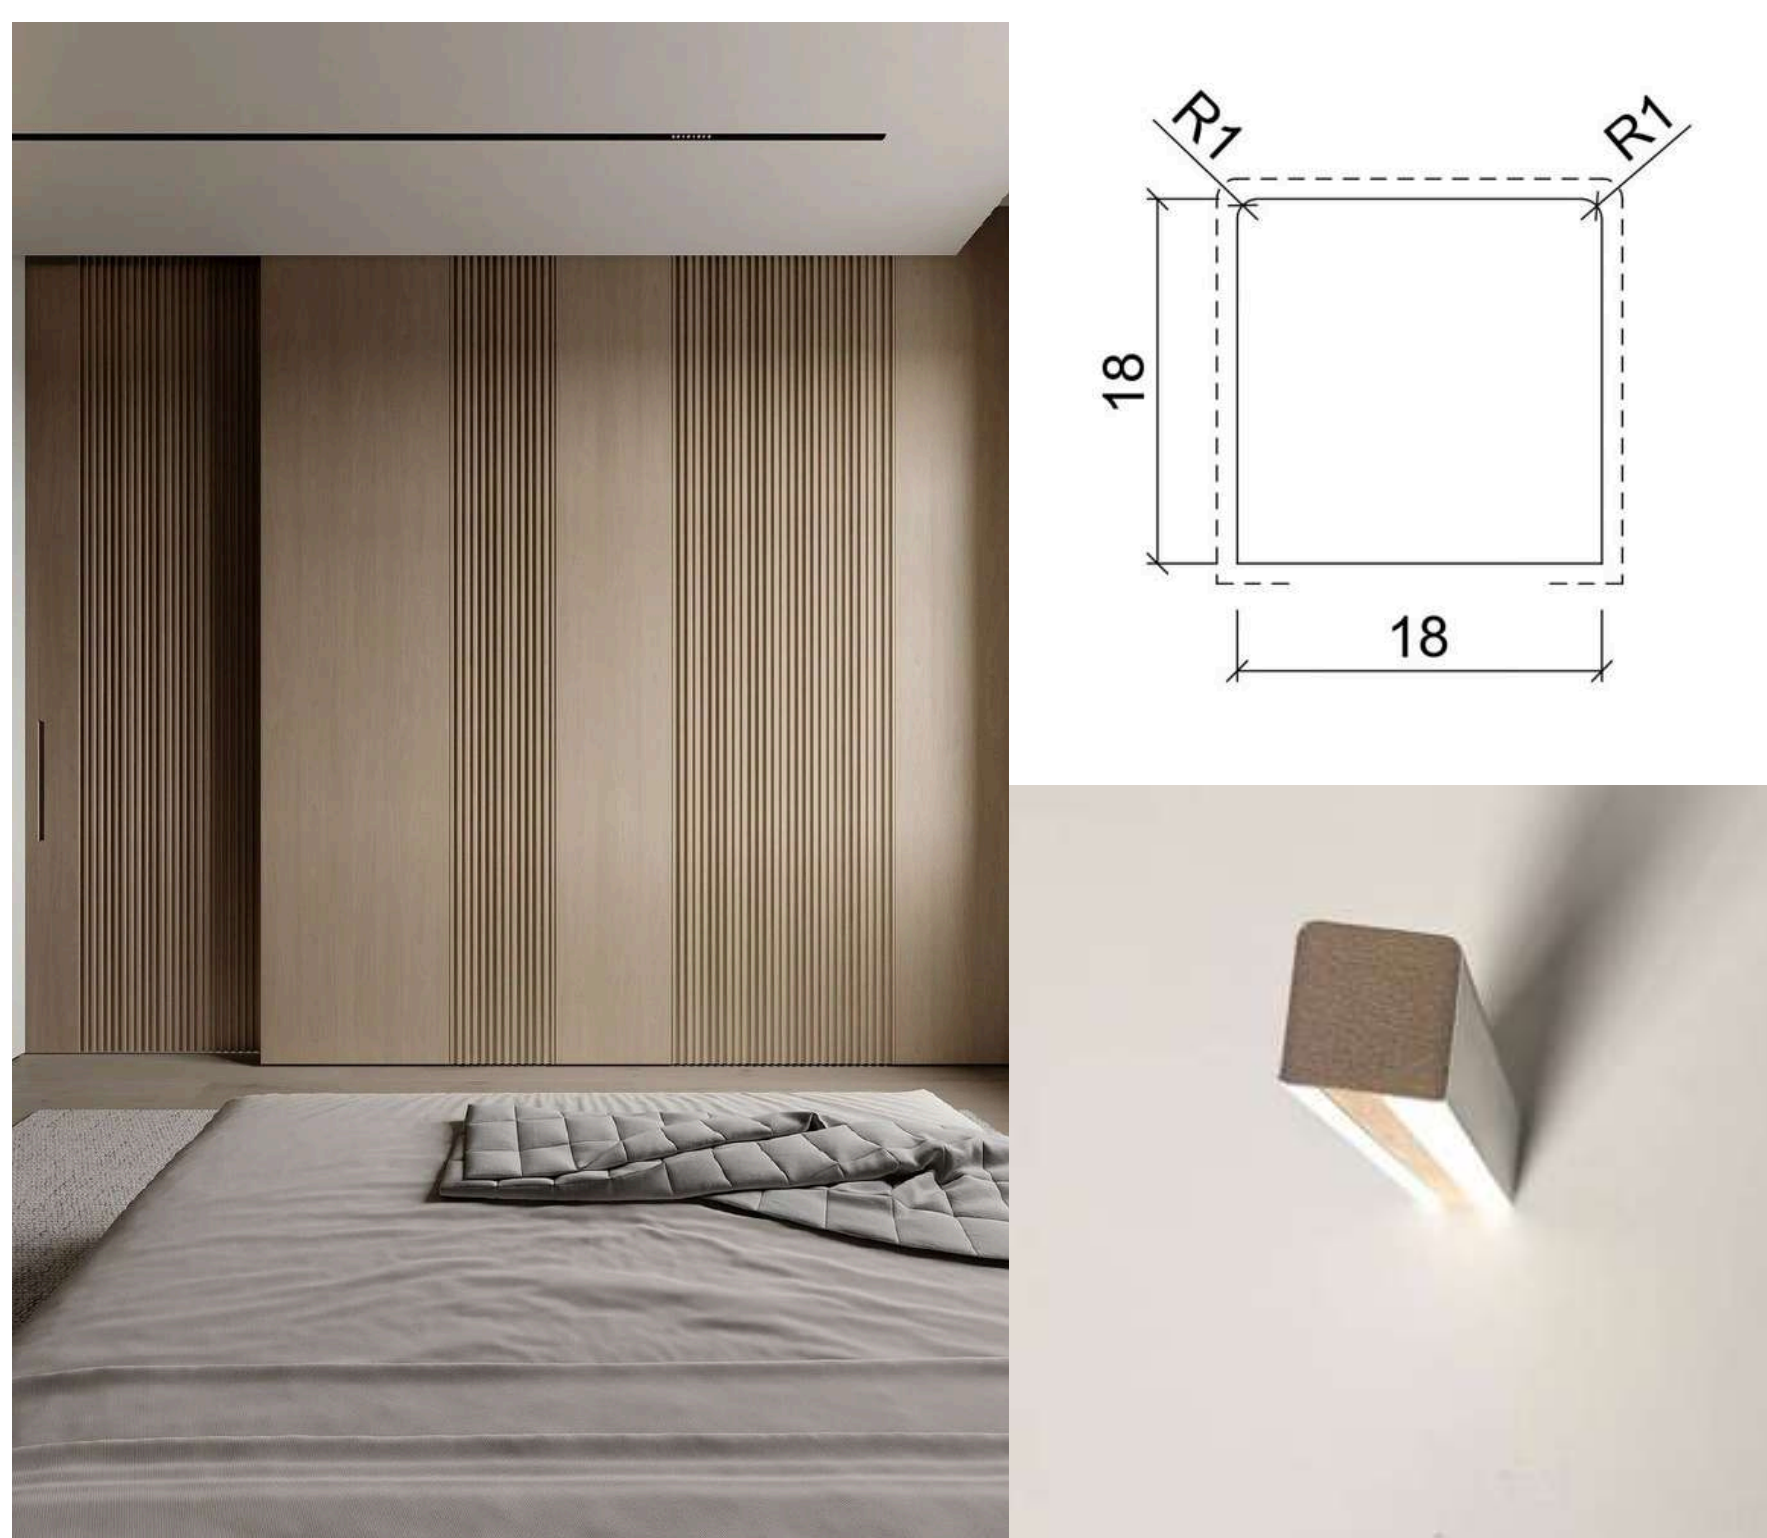

18*18 Рейк

Хэмжээ: 2700* 18* 18 мм

Үнэ: 18,000 MNT

T519 кодоос бусад бүх декор дээр бэлэн