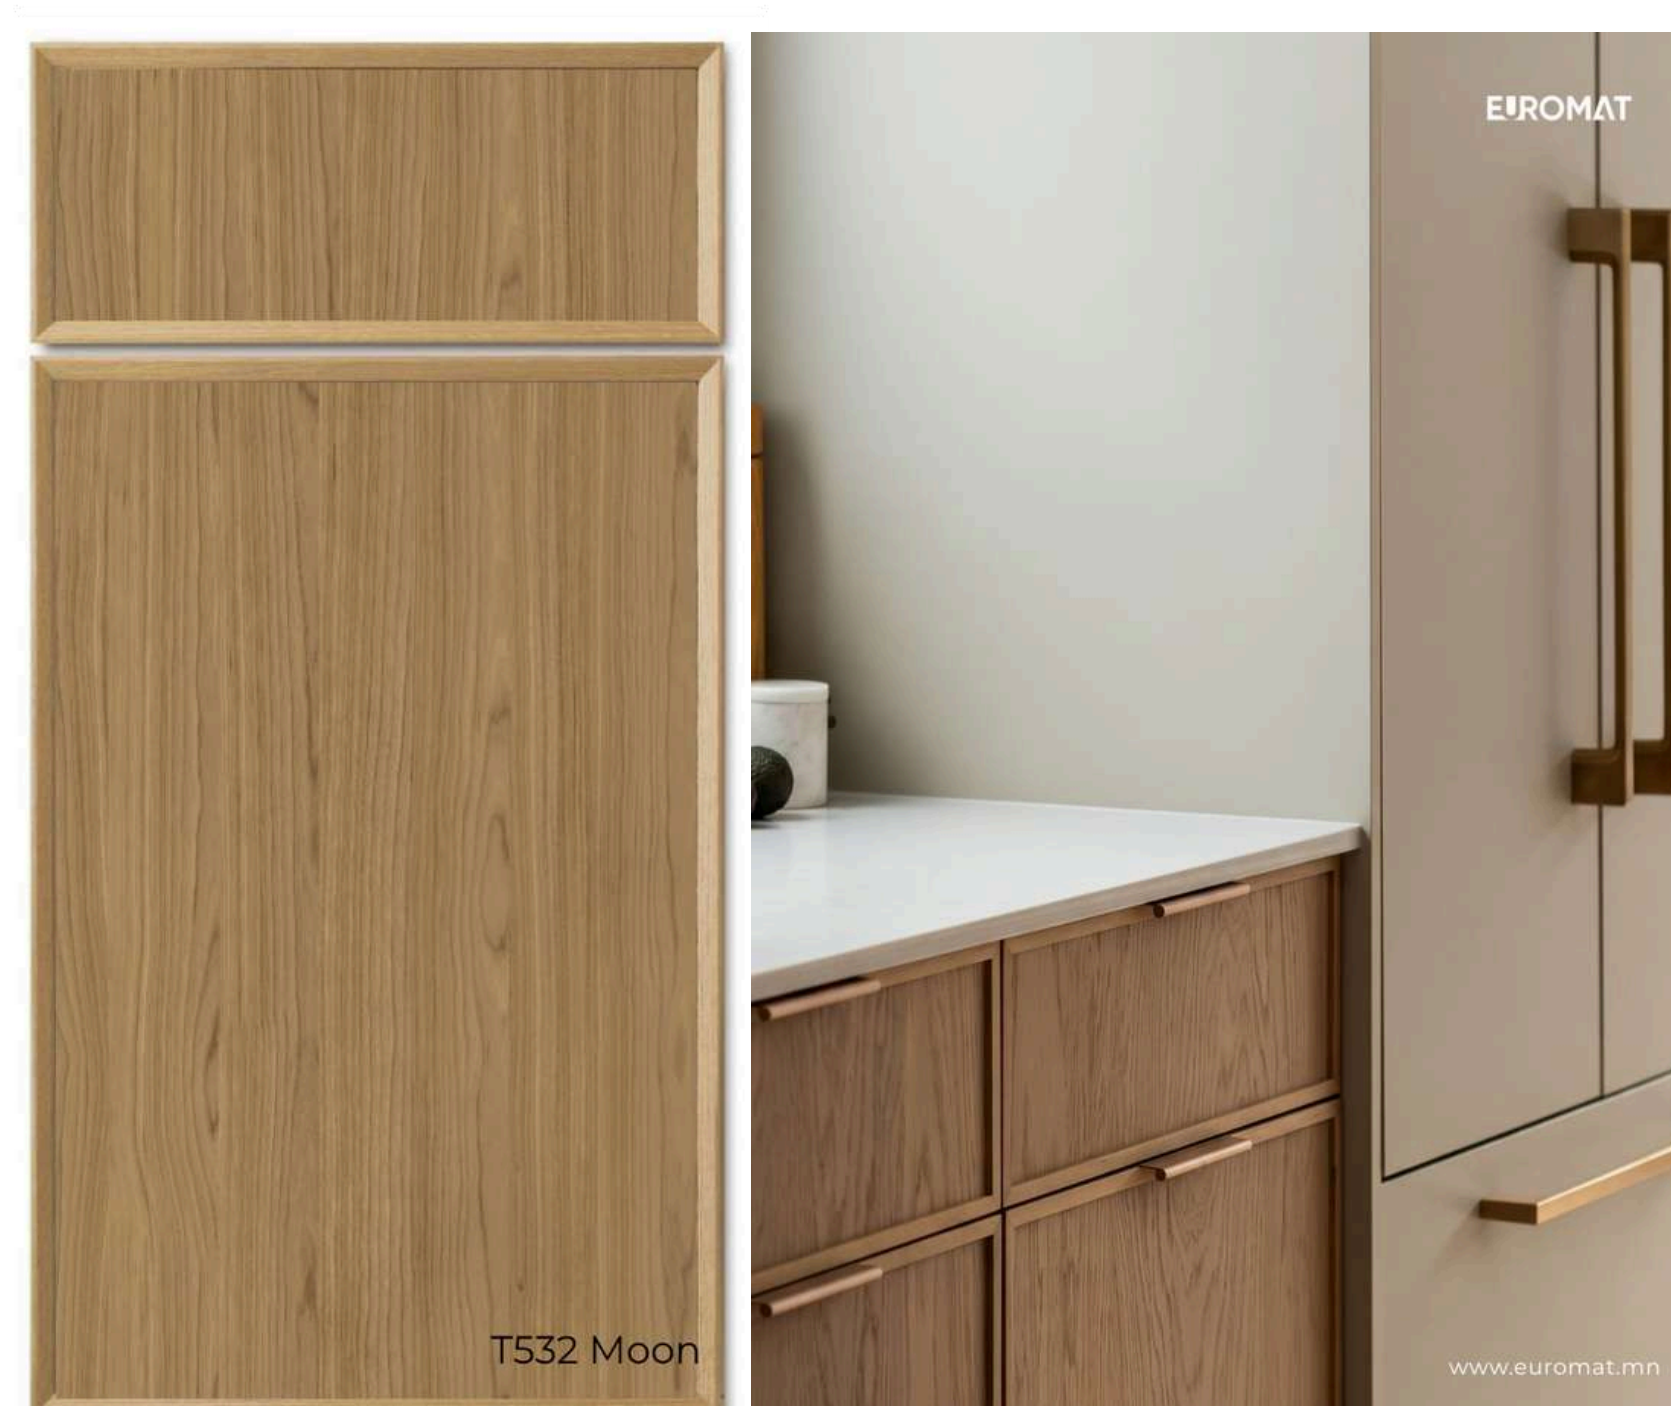

Гоёмсог модны дизайнтай SCAP брэндийн хавтангуудыг дангаар нь ашиглахаас гадна өнгө ижил хүрээг ашиглан гоёмсог модерн классик дүр төрхийг бүрдүүлэх боломжтой.

Хавтангийн хэмжээ: **2800 x 1220 x 18 мм**

Зэрэглэл: **ENF F4-Star (F☆☆☆☆)**

Хавтангийн гол:
Шахмал үртсэн хавтан

Үнэ (бүх декор):
290,000 MNT