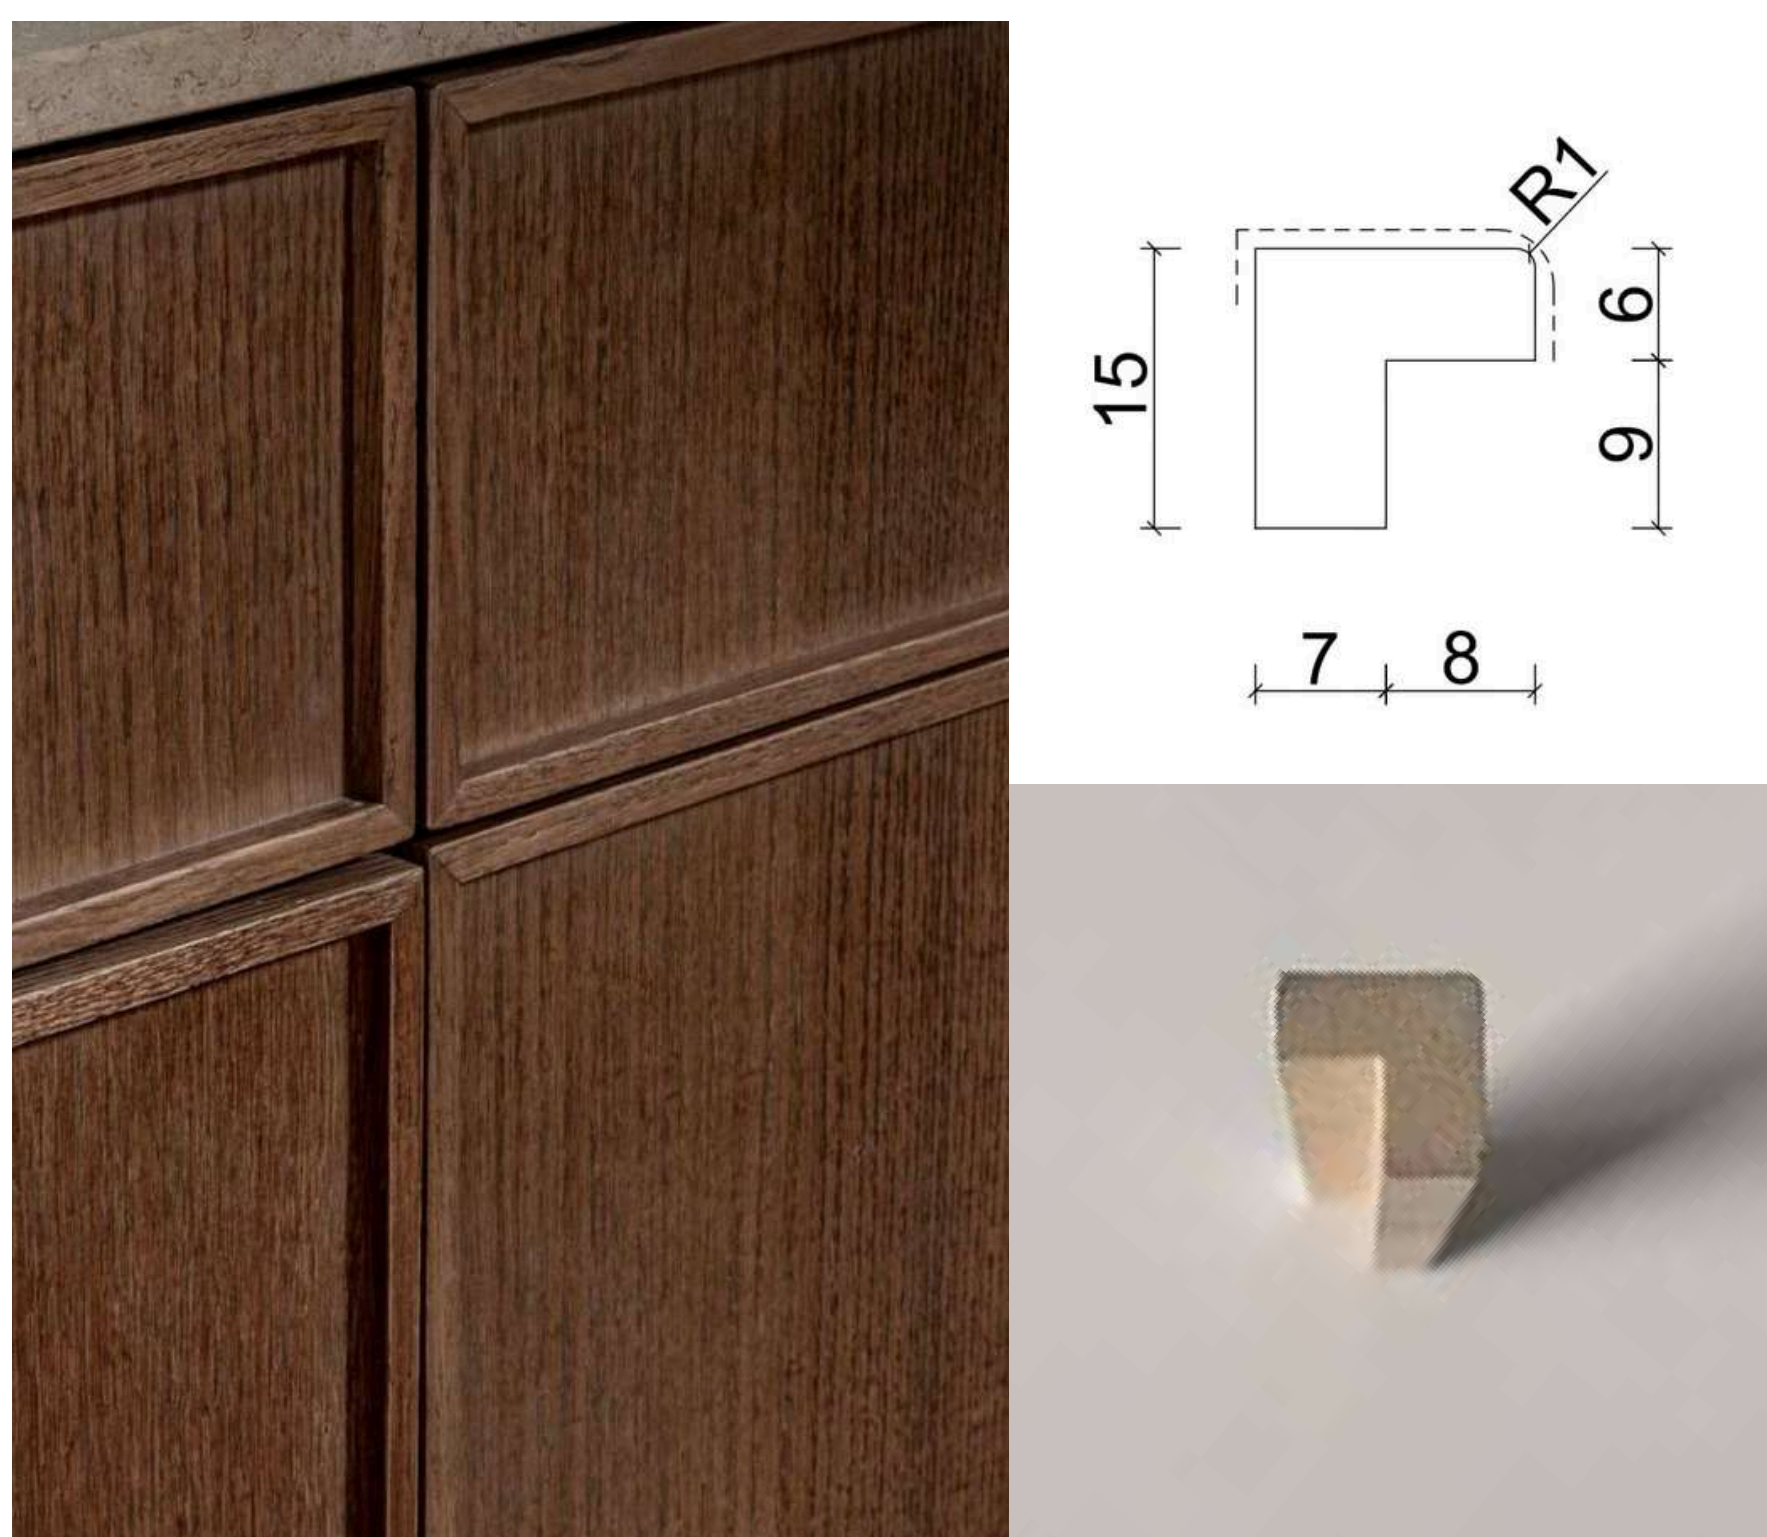

15*15 Хаалганы дөрвөлжин хүрээ

Хэмжээ: 2700* 15* 15 мм

Үнэ: 18,000 MNT

T519 кодоос бусад бүх декор дээр бэлэн