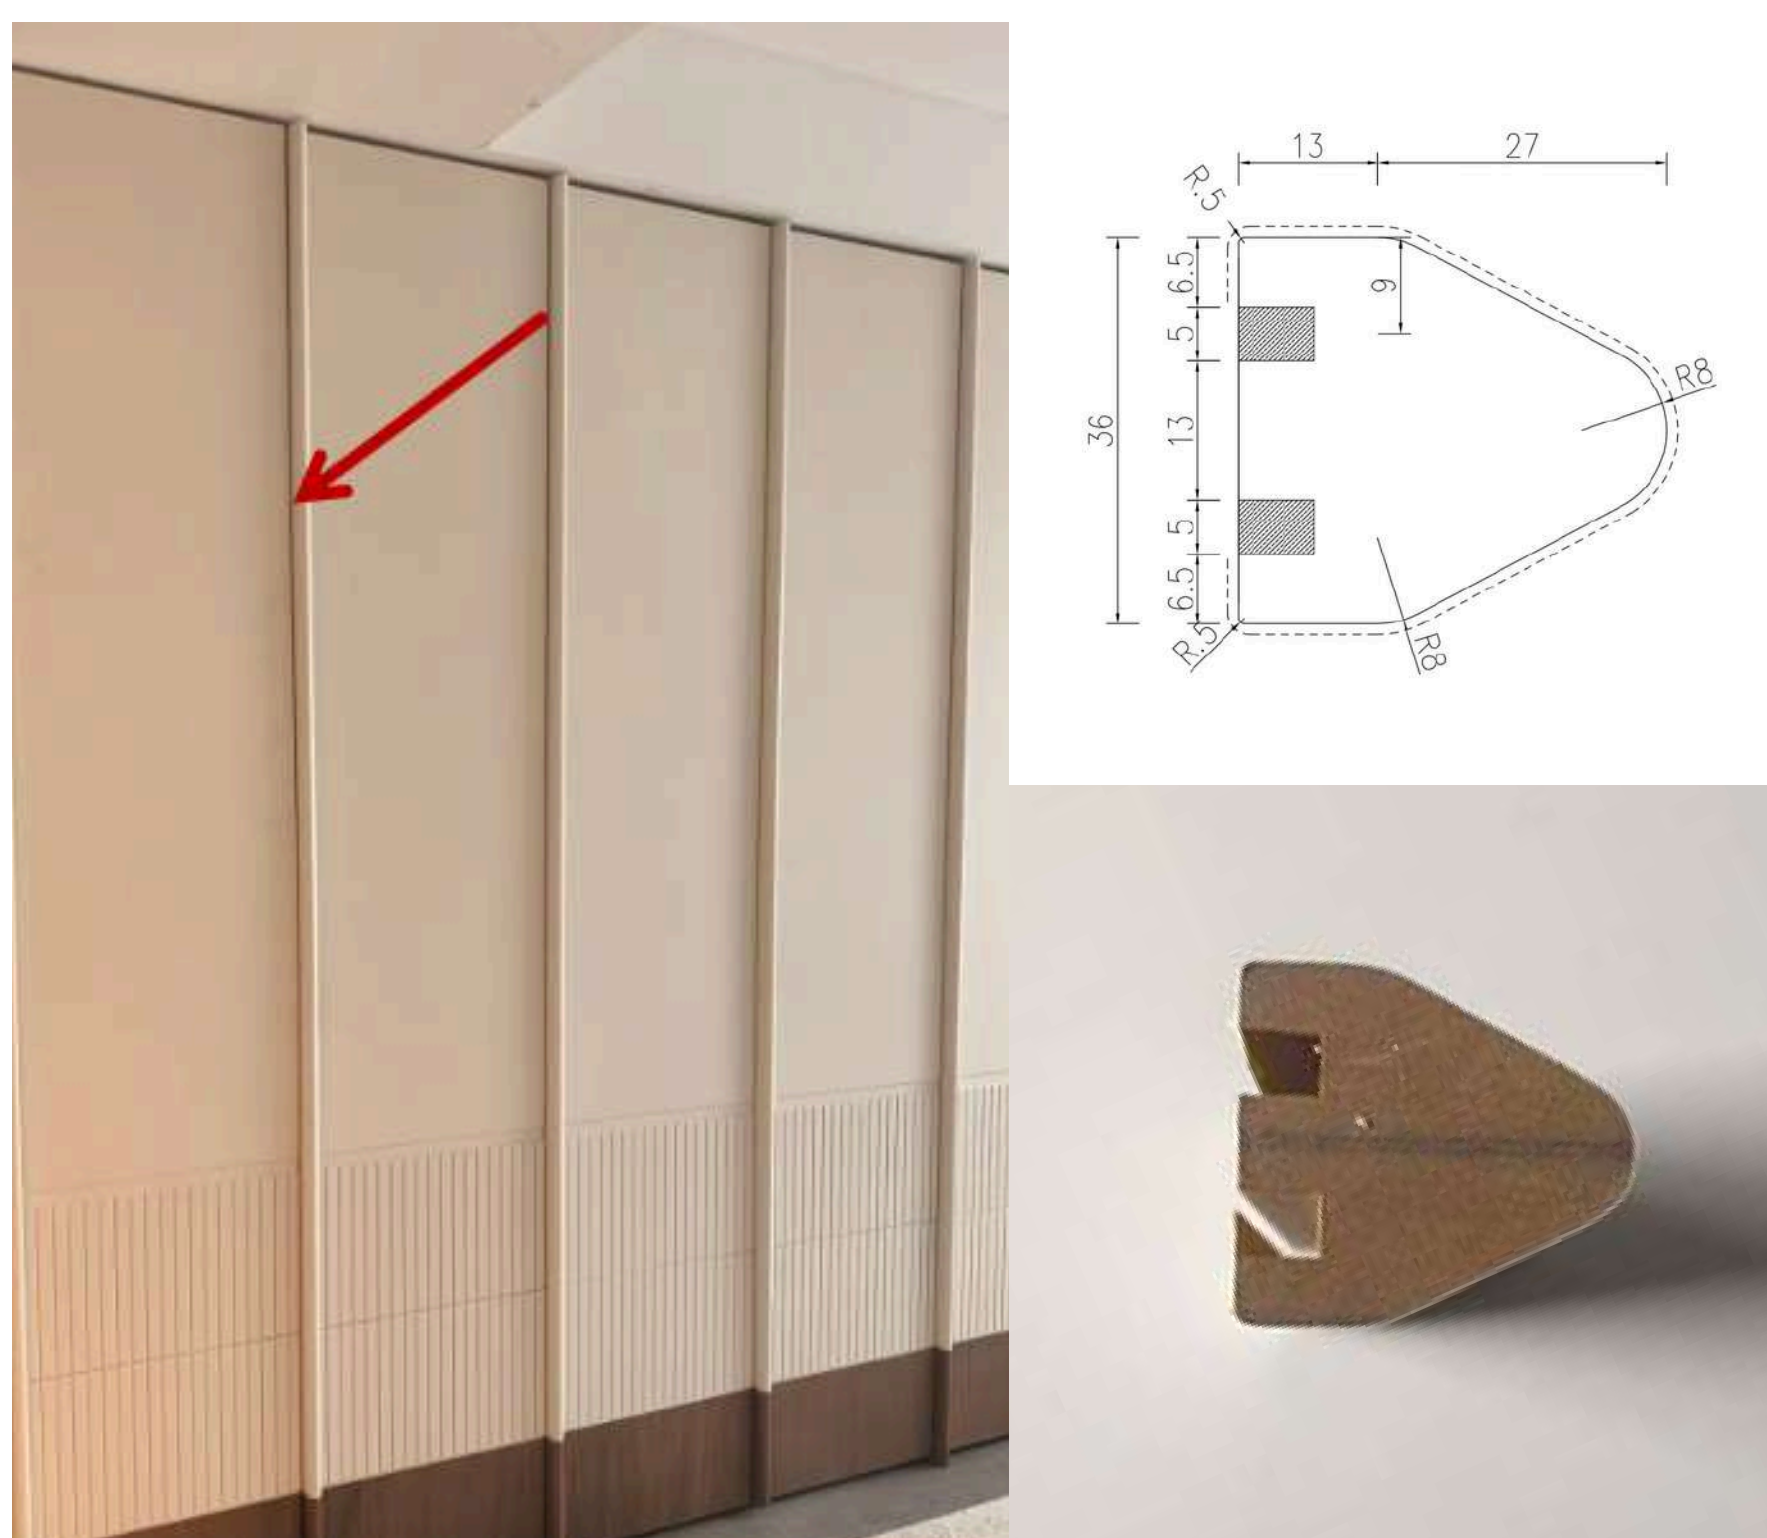

36мм-Ром багана

Хэмжээ: 2700* 36* 40 мм

Үнэ: 62,000 MNT

Бүх декор дээр бэлэн