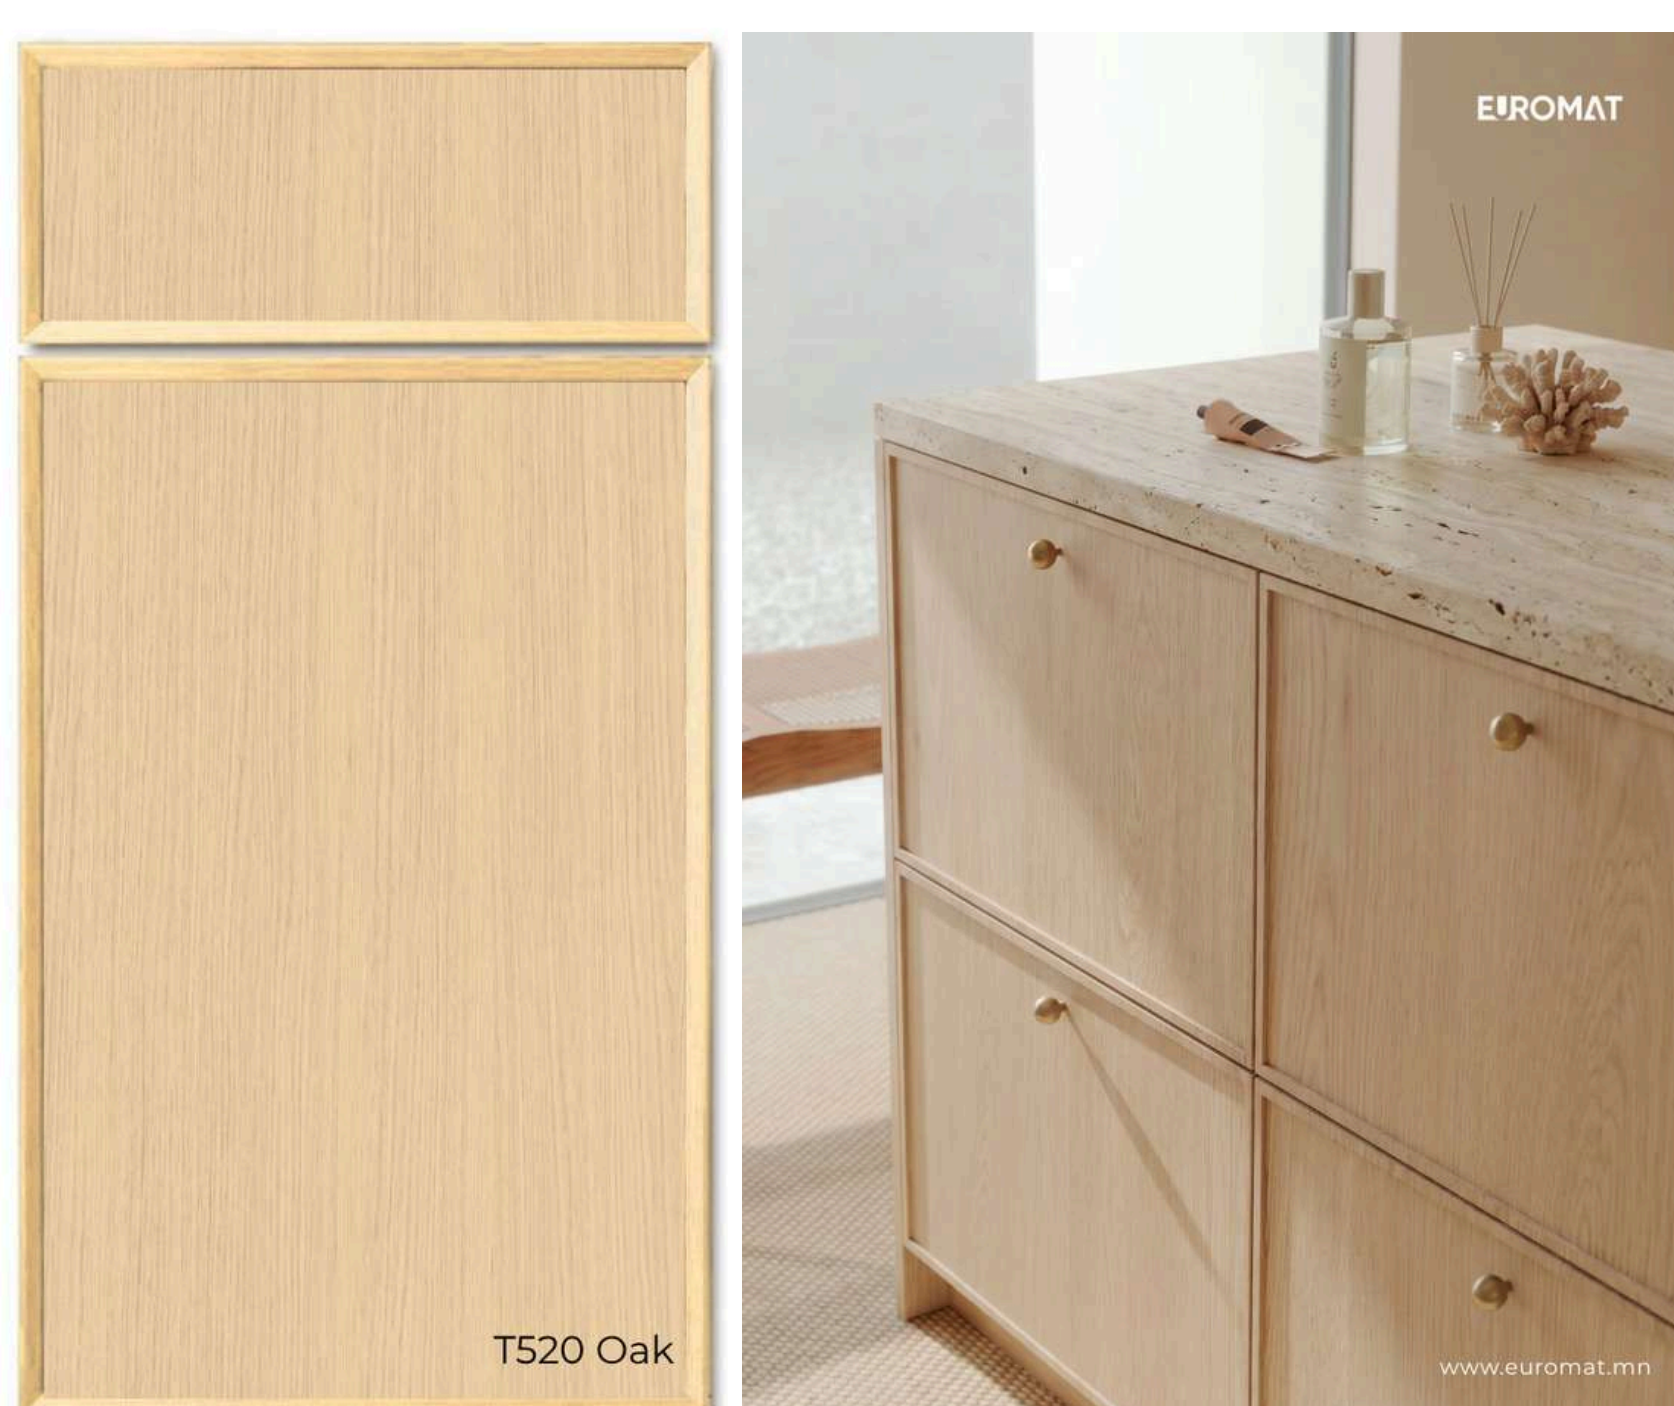

EUROMAT

Гоёмсог модны дизайнтай SCAP брэндийн хавтангуудыг дангаар нь ашиглахаас гадна өнгө ижил хүрээг ашиглан гоёмсог модерн классик дүр төрхийг бүрдүүлэх боломжтой.

Хавтангийн хэмжээ: **2800 x 1220 x 18 мм**