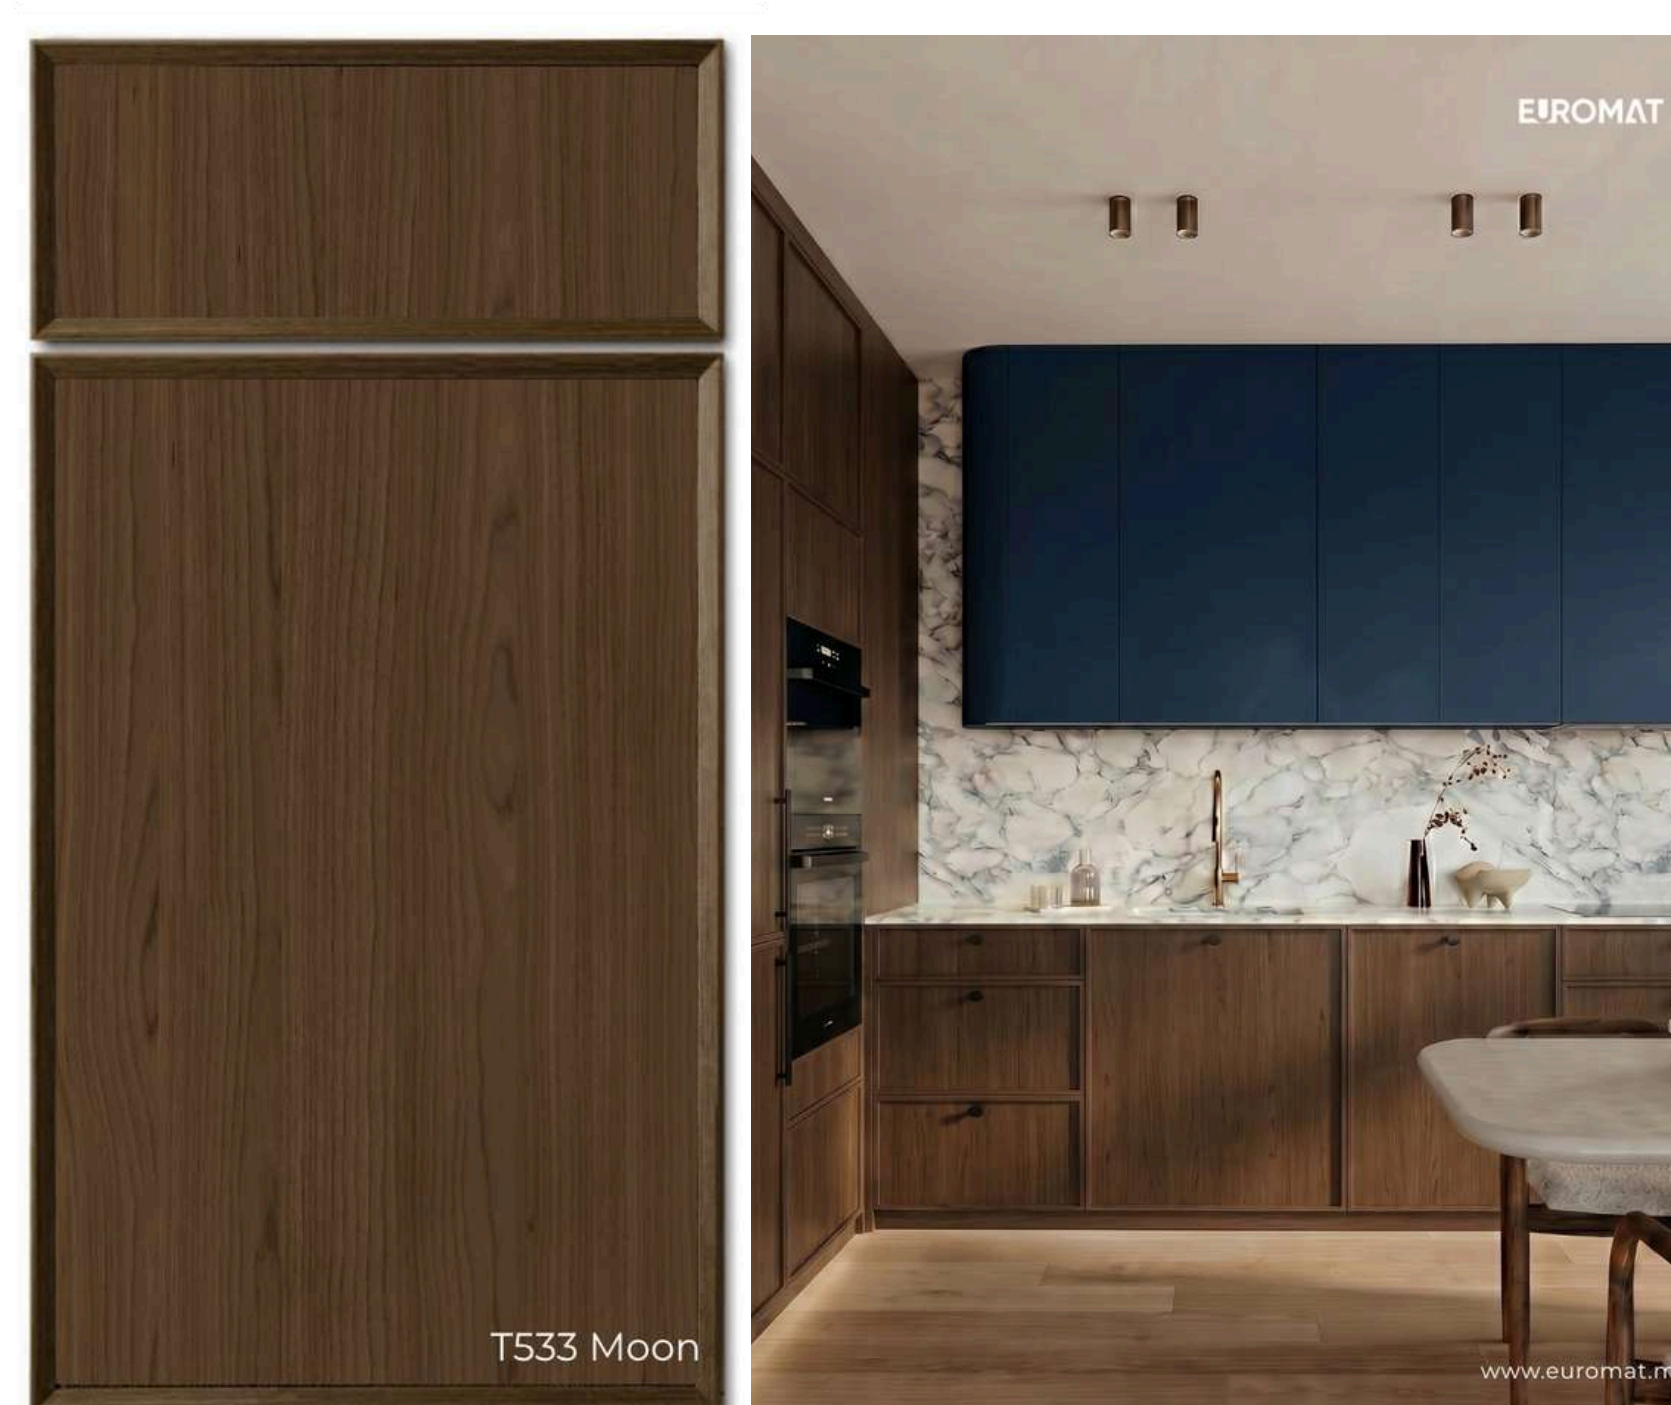

Гоёмсог модны дизайнтай SCAP брэндийн хавтангуудыг дангаар нь ашиглахаас гадна өнгө ижил хүрээг ашиглан гоёмсог модерн классик дүр төрхийг бүрдүүлэх боломжтой.

Хавтангийн хэмжээ: **2800 x 1220 x 18 мм**

Зэрэглэл: **ENF F4-Star (F☆☆☆☆)**

Хавтангийн гол:
Шахмал үртсэн хавтан

Үнэ (бүх декор):
290,000 MNT