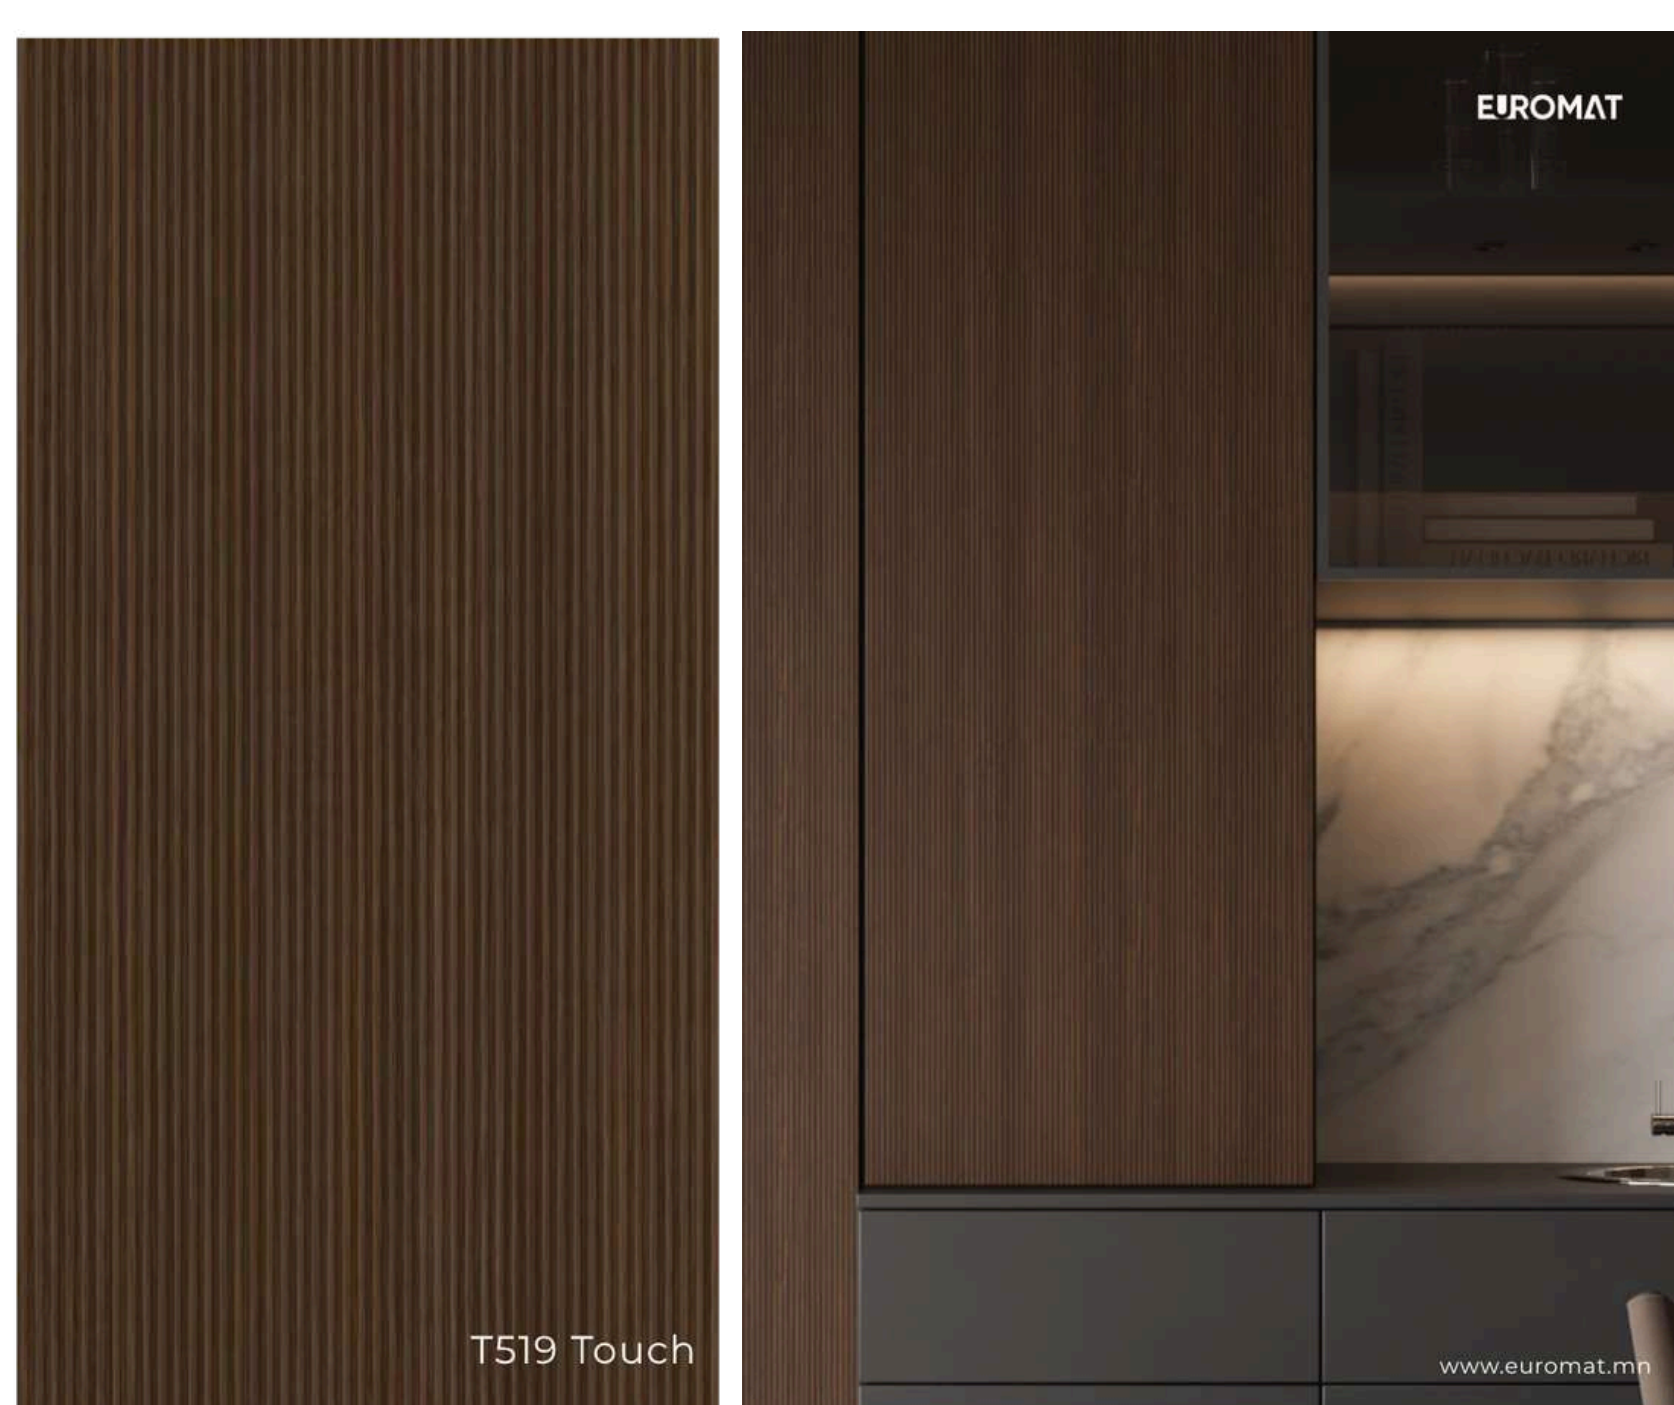

Гоёмсог модны дизайнтай SCAP брэндийн хавтангуудыг дангаар нь ашиглахаас гадна өнгө ижил хүрээг ашиглан гоёмсог модерн классик дүр төрхийг бүрдүүлэх боломжтой.

Хавтангийн хэмжээ: **2800 x 1220 x 18 мм**

Зэрэглэл: **ENF F4-Star (F☆☆☆☆)**

Хавтангийн гол:
Шахмал үртсэн хавтан

Үнэ (бүх декор):
290,000 MNT