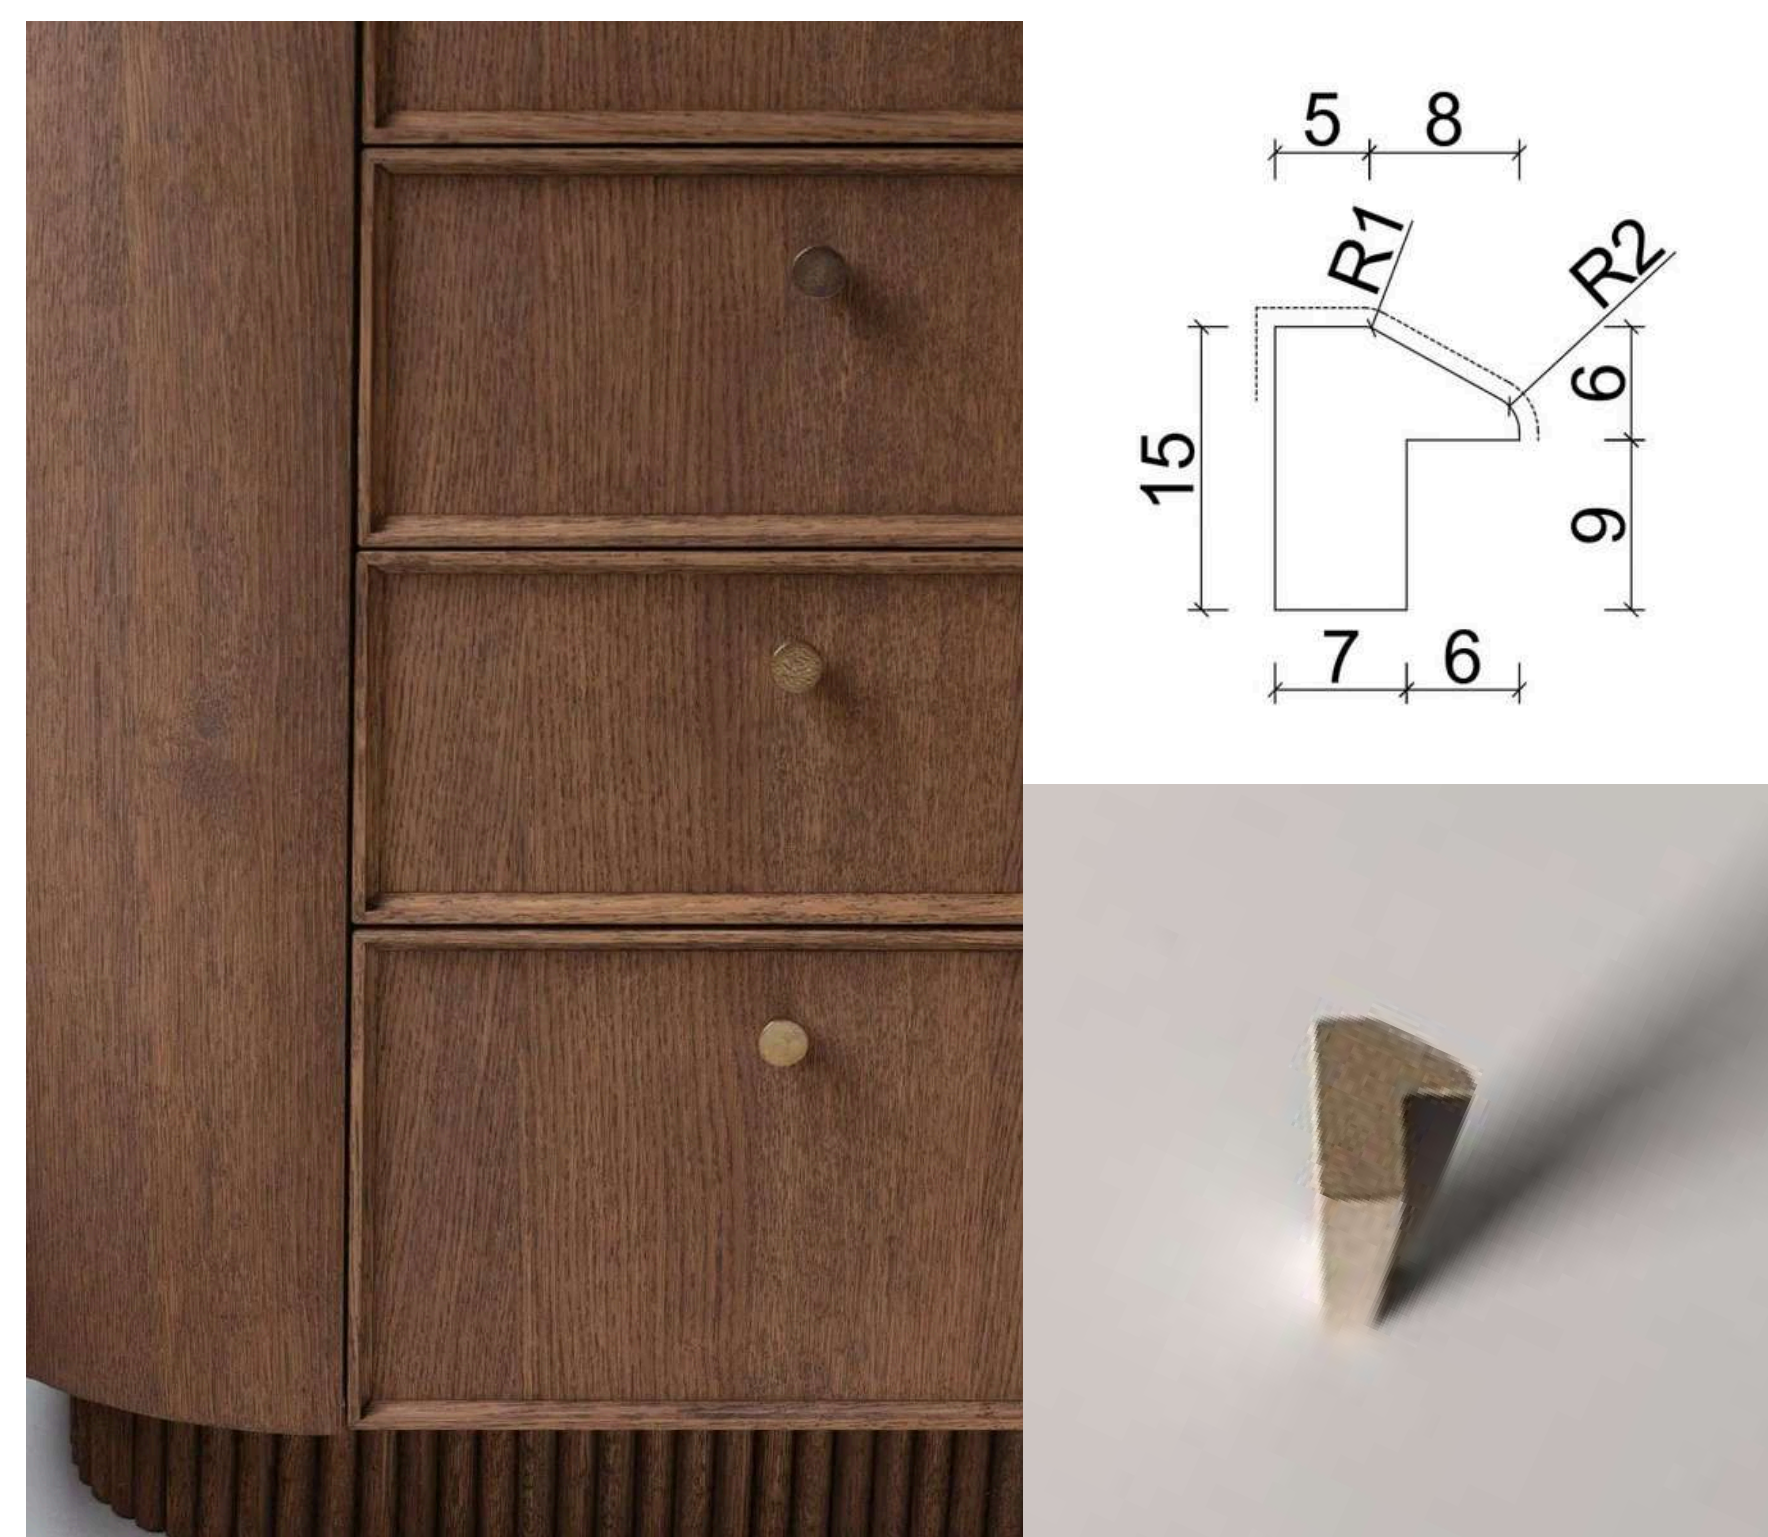

Зэрэглэл: **ENF F4-Star (F☆☆☆☆)**

Хавтангийн гол:
Шахмал үртсэн хавтан

Үнэ (бүх декор):
290,000 MNT

15*15 Хаалганы дөрвөлжин хүрээ

Хэмжээ: 2700* 15* 15 мм

Үнэ: 18,000 MNT

T519 кодоос бусад бүх декор дээр бэлэн